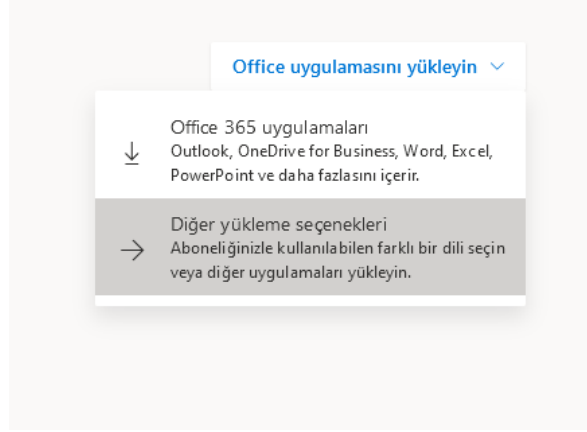

OFFICE MASAÜSTÜ UYGULAMASI İNDİRME

1.Adım portal.office.com web sayfasında Office 365 hesabınızla giriş yaptıktan sonra "Office uygulamasını yükleyin" yazan yere tıklayınız.

2.Adım "Diğer yükleme seçenekleri" kısmına tıklayınız.