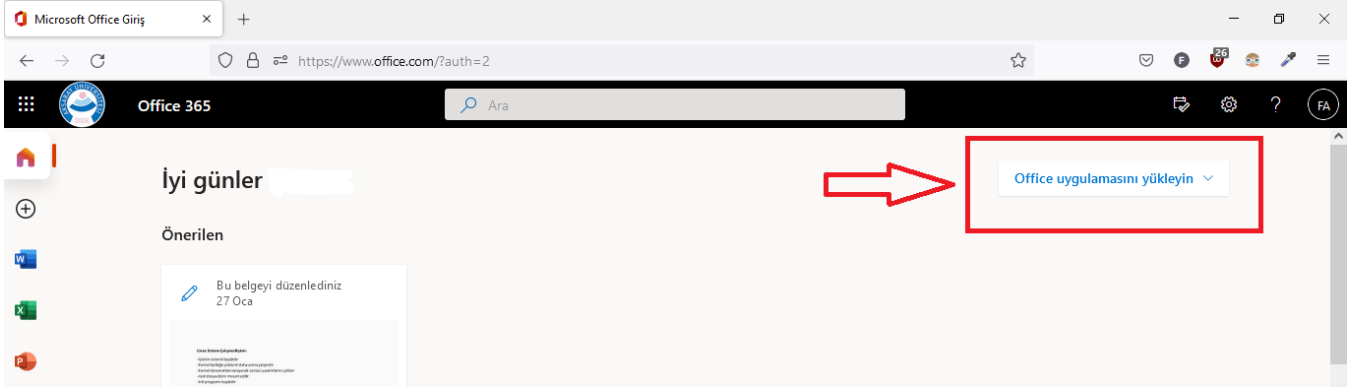

OFFICE MASAÜSTÜ UYGULAMASI İNDİRME

1.Adım portal.office.com web sayfasında Office 365 hesabınızla giriş yaptıktan sonra "Office uygulamasını yükleyin" yazan yere tıklayınız.

2.Adım "Diğer yükleme seçenekleri" kısmına tıklayınız.