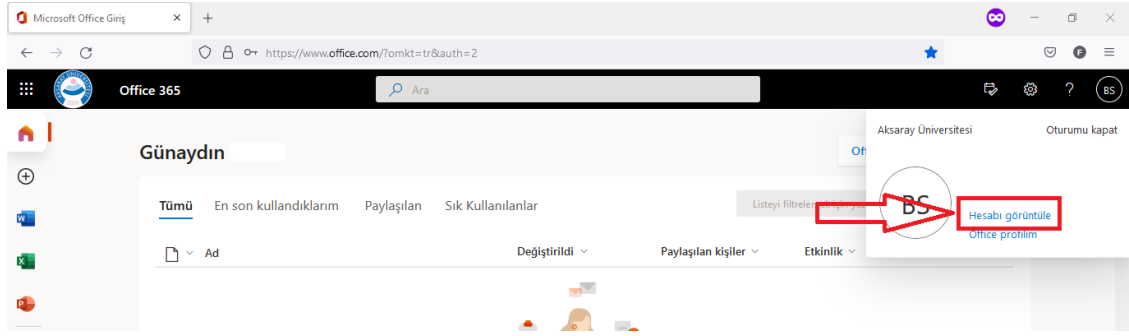

LİSANS İÇERİĞİ

Office 365 hesabınıza tanımlanan lisans içeriğinde hangi uygulama ve özellikler bulunduğunu aşağıdaki adımları takip ederek öğrenebilirsiniz.

1.Adım

portal.office.com web sayfasında Office 365 hesabınızla giriş yaptıktan sonra sağ üst kısımda adınız ve soyadınızın baş harfleriyle gösterilen butona tıklayın.

2.Adım

“Hesabı görüntüle” deyin.

3.Adım

Açılan sekmede sol tarafta bulunan dikey menüden “Abonelikler” kısmını tıklayın.

4.Adım

Tekrar “Abonelikler” yazan kısma tıklayın.

5.Adım

Açılan sayfada lisans türünüz ile içeriğindeki uygulama ve özellikler listelenecektir.