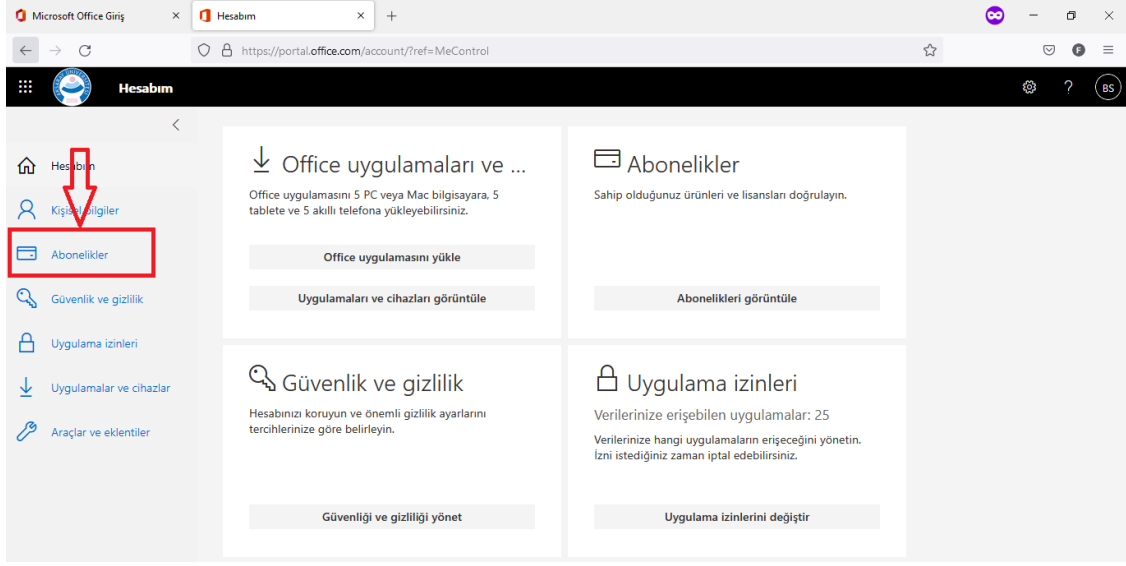

LİSANS İÇERİĞİ

Office 365 hesabınıza tanımlanan lisans içeriğinde hangi uygulama ve özellikler bulunduğunu aşağıdaki adımları takip ederek öğrenebilirsiniz.

1.Adım

portal.office.com web sayfasında Office 365 hesabınızla giriş yaptıktan sonra sağ üst kısımda adınız ve soyadınızın baş harfleriyle gösterilen butona tıklayın.

2.Adım

“Hesabı görüntüle” deyin.

3.Adım

Açılan sekmede sol tarafta bulunan dikey menüden “Abonelikler” kısmını tıklayın.

4.Adım

Tekrar “Abonelikler” yazan kısma tıklayın.

5.Adım

Açılan sayfada lisans türünüz ile içeriğindeki uygulama ve özellikler listelenecektir.