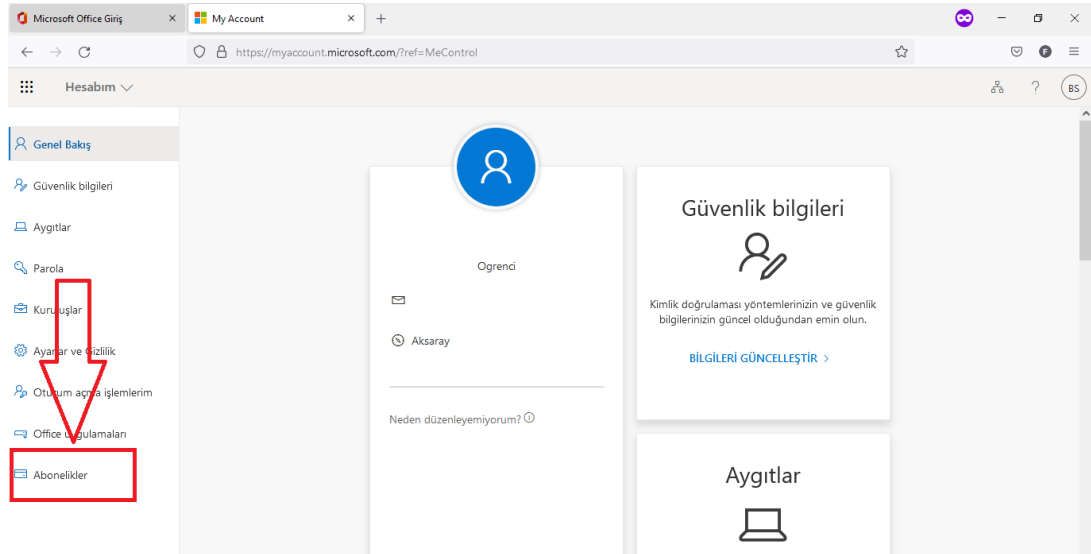

3.Adım

Açılan sekmede sol tarafta bulunan dikey menüden “Abonelikler” kısmını tıklayın.