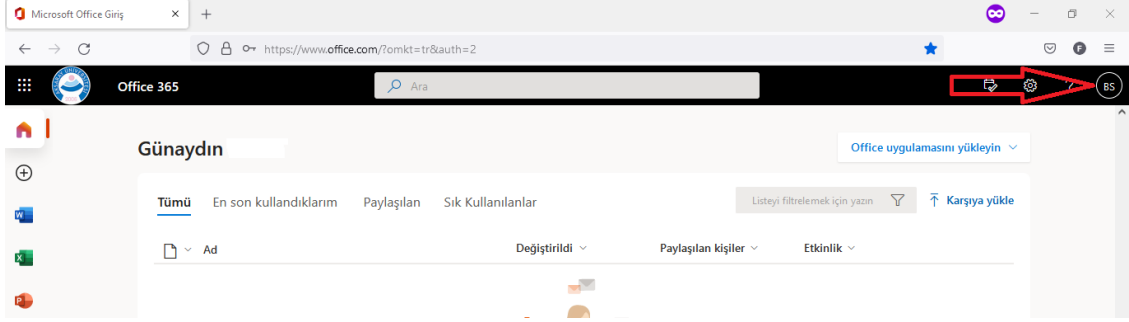

LİSANS İÇERİĞİ

Office 365 hesabınıza tanımlanan lisans içeriğinde hangi uygulama ve özellikler bulunduğunu aşağıdaki adımları takip ederek öğrenebilirsiniz.

1.Adım

portal.office.com web sayfasında Office 365 hesabınızla giriş yaptıktan sonra sağ üst kısımda adınız ve soyadınızın baş harfleriyle gösterilen butona tıklayın.